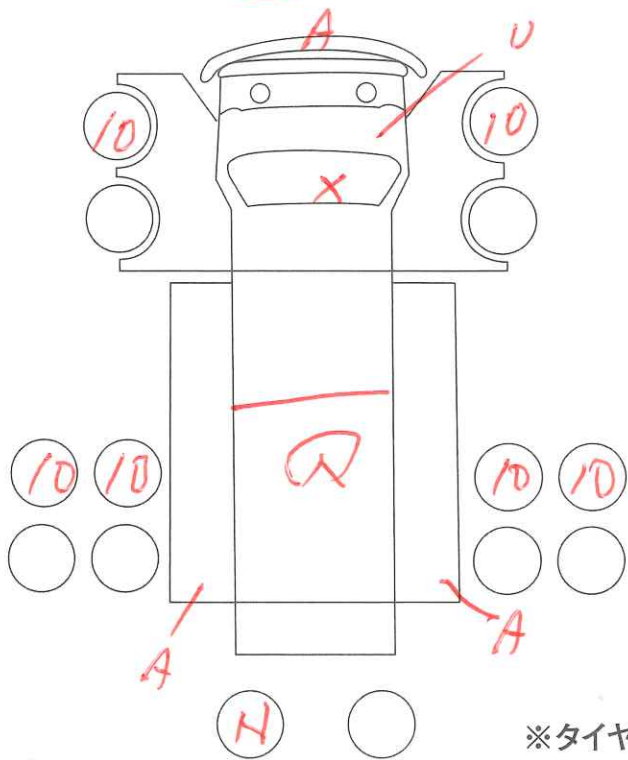

年式 R3 / 6月	通称車名 ギガ	型式 2KG - EXD52CD	グレード及びボディ形状 高床・FFL・FL 1377	積載 38,420 kg	31
車検 年月・検切・抹消	装備 A・B・P Q・S・W	排気量 15,680 cc	エンジン出力 420 PS	400133	号車
走行 1   2   8   千km	タグラフ 装備 有・無・別	ボディ内寸 長 — mm × 幅 — mm × 高 — mm	シフト 7 M・A・特 T 特殊	タグラフ 年式 (21年4月)	上物 ソーション製
燃料 D・G・他	色 指定色	特装 品 関係	燃料	ハイルーフ 第五輪荷重 11,000 kg	アルミホイール
R券 有・無	リサイクル 預託金相当額 ¥14,900円				

フロントガラス(飛石・線・点キズ) 修復歴(有・無)

その他特記事項

記号	
A	スリ傷
B	板金
C	腐り
P	塗装
S	サビ
U	凹凸曲
W	波
X	替
H	穴
M	跡

※タイヤ点数は mm 単位で記入のこと。

バッテリーイガリ  
下ガラスアレ  
アレウス

登録番号

車台番号

EXD52CD-7002423 ✓